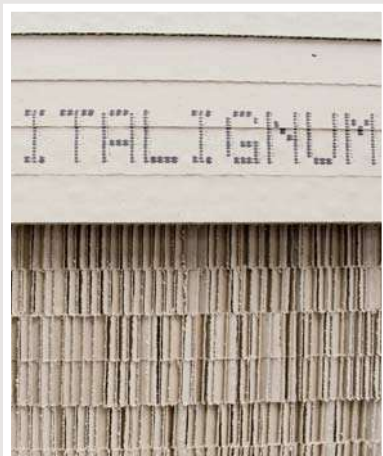

MATERIALI VARI

MATERIALI VARI

ALVEARE CARTA

FORO 8 mm

Dimensione (cm)	Spessore (mm)	Dimensione (cm)	Spessore (mm)
200 x 50	12	200 x 50	32
200 x 50	15	200 x 50	35
200 x 50	18	200 x 50	37
200 x 50	20	200 x 50	38
200 x 50	22	200 x 50	40
200 x 50	25	200 x 50	45
200 x 50	27	200 x 35	500
200 x 50	30		

MURALI ABETE

PIALLATI

Formato (cm)	Lunghezza (cm)	Formato (cm)	Lunghezza (cm)
25 x 50	400	55 x 55	400
35 x 35	400	75 x 75	400
35 x 55	400	95 x 95	400
45 x 45	400	95 x 115	500
45 x 75	400		

LISTONI ABETE QUALITA' A/B

Formato (cm)	Spessore (mm)
15 x 400	20

ABETE PRONTA CONSEGNA

Tipologia	Dimensioni (cm)	Spessore (mm)				
		25	30	40	50	60
Refilato 0/II°	16 (avanti) x 400/450	•	•	•	•	•
Refilato III/IV°	16 (avanti) x 400/450		•	•	•	•
Prismato III/IV°	24 x 450	•				