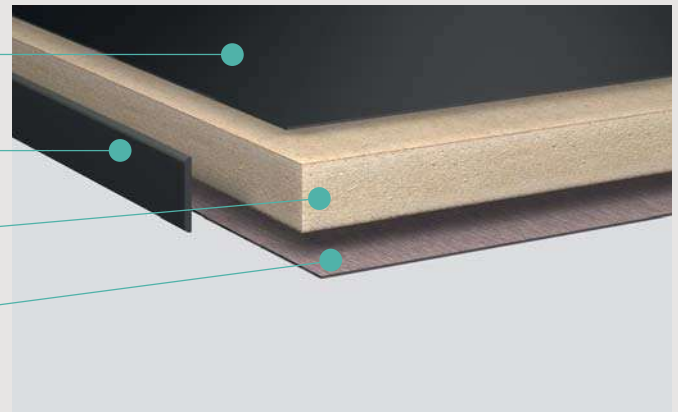

PIANI TOP PERFECTSENSE TOPMATT BORDATO DRITTO

Confezionati singolarmente in pellicola termoretraibile, incluse strisce di laminato nello stesso decoro e con la stessa finitura.

Formato (mm)	Spessore (mm)	Pannello di supporto	Design / modello
4100 x 600	16	Pannello MDF E1	100/1,5 - su un lato
4100 x 920	16	Pannello MDF E1	100/1,5 - su due lati

Laminato decorativo

Bordo ABS

Pannello MDF

Controbilanciante

DECORI DISPONIBILI

La riproduzione stampata dei decori può differire rispetto al prodotto reale; si prega di richiedere un campione per confermare la propria scelta.