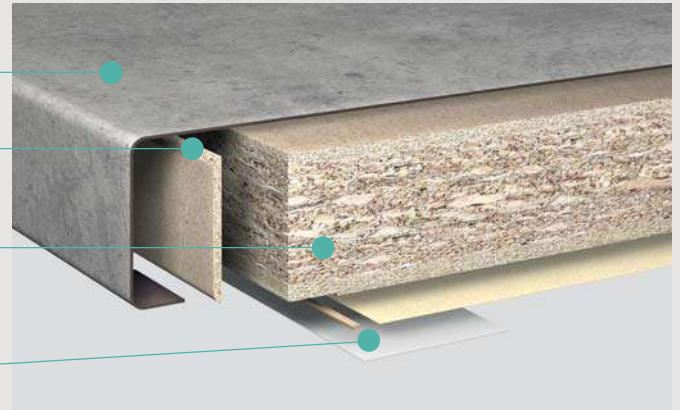

Confezionati singolarmente in pellicola termoretraibile, inclusi bordi melaminici nello stesso decore e con la stessa finitura.

Formato (mm)	Spessore (mm)	Pannello di supporto	Design / modello
4100 x 600	38	Pannello truciolare E1 P2	300/3 - su un lato
4100 x 920	38	Pannello truciolare E1 P2	300/3 - su due lati

Laminato decorativo

Bordo di sostegno integrato

Pannello truciolare

Protezione vernice UV

PRODOTTI DISPONIBILI IN COORDINATO PER TUTTI I PIANI DI LAVORO

Per tutti i piani di lavoro sono disponibili paraschizzi e alzatine coordinate.