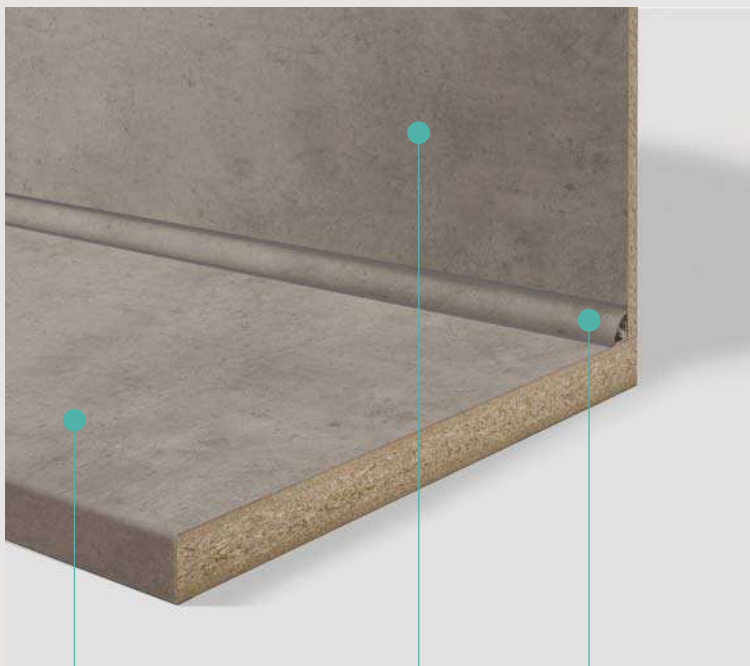

Confezionati singolarmente in pellicola termoretraibile, inclusi bordi melaminici nello stesso decore e con la stessa finitura.

Formato (mm)	Spessore (mm)	Pannello di supporto	Design / modello
4100 x 600	38	Pannello truciolare E1 P2	300/3 - su un lato
4100 x 920	38	Pannello truciolare E1 P2	300/3 - su due lati

Laminato decorativo

Bordo di sostegno integrato

Pannello truciolare

Protezione vernice UV

PRODOTTI DISPONIBILI IN COORDINATO PER TUTTI I PIANI DI LAVORO

Per tutti i piani di lavoro sono disponibili paraschizzi e alzatine coordinate.